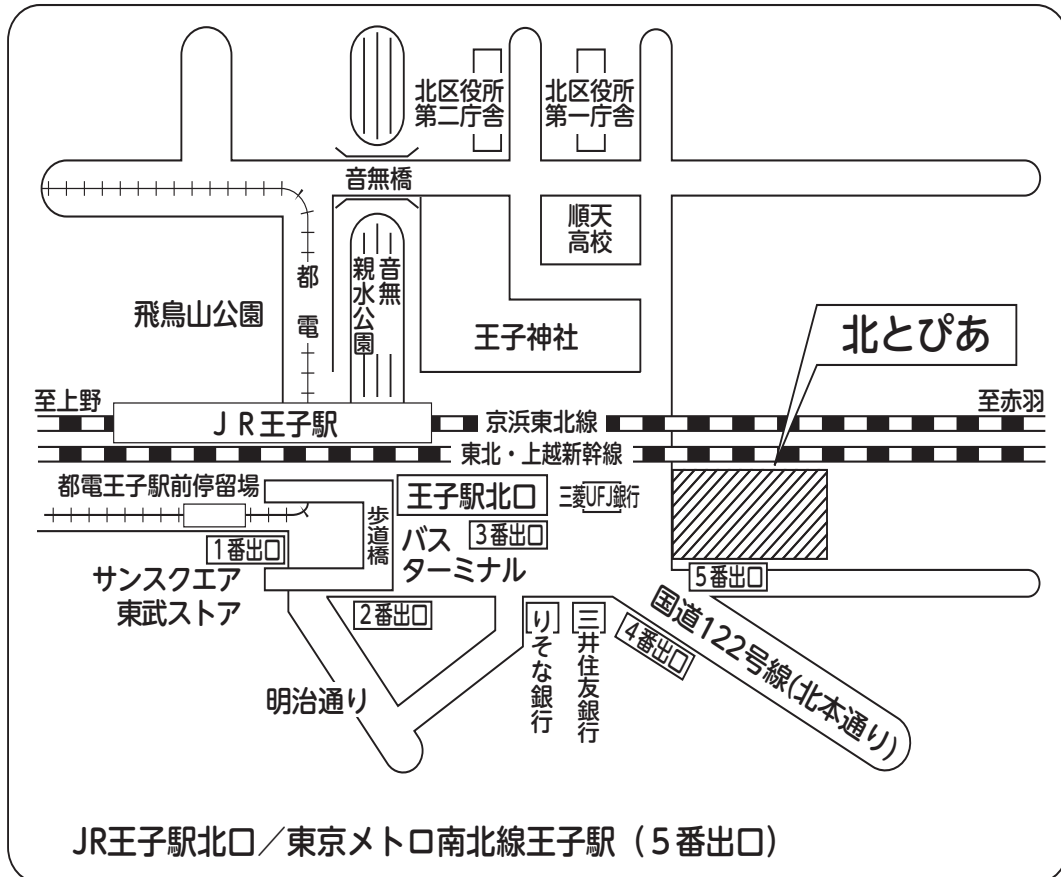

# 株主総会会場ご案内図

北とぴあ 3階 (入口2階) つつじホール

〒114-8503 東京都北区王子一丁目11番1号

TEL 03-5390-1100(代)

見やすいユニバーサルデザイン  
フォントを採用しています。